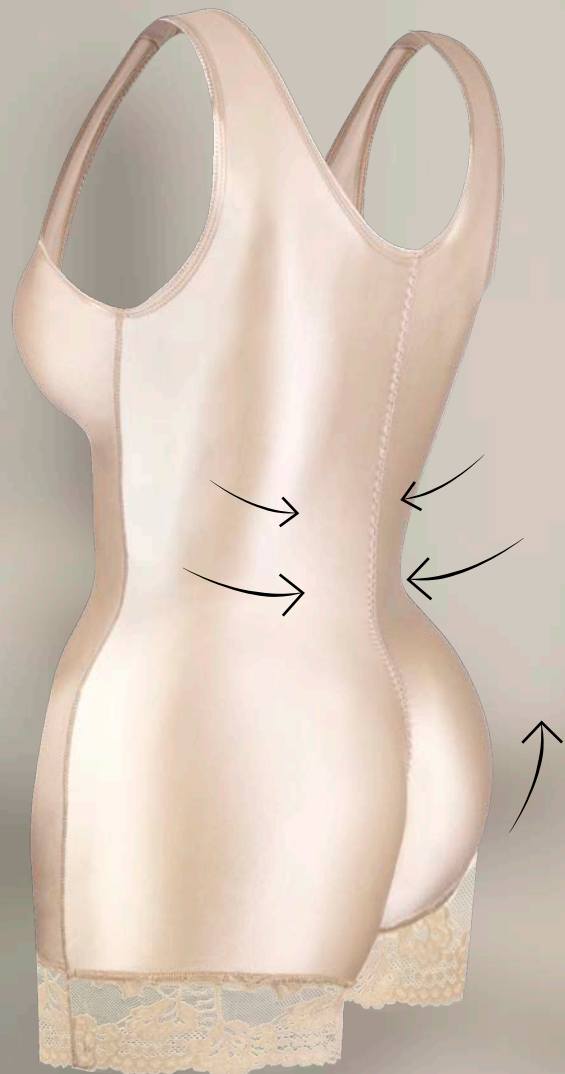

Colores:

Tallas:

Nivel de Control: FUERTE

Beneficios:

- ✓ Tela ultra suave
- ✓ Tirantes anchos
- ✓ Panel de control invisible al frente
- ✓ Cómodo broche en entrepierna
- ✓ Busto libre

\$419

Bra 7857

Pág. 11

Tirantes Anchos

Busto libre

Panel interno

Con extra control

Forros
Ultra suaves

TRIPLE PANEL DE CONTROL DELANTERO

Moldea tu cuerpo y no se marca

Efecto Vientre Plano

Cómodo broche en la entrepierna

Nivel de Control/ FUERTE

TU TOQUE
DE FEMINIDAD

Efecto modelador

Faja con Panel de Control Invisible

Mod F9001

Faja modeladora con panel de control invisible. Afina y estiliza abdomen, cintura y cadera.

Colores:

Tallas:

Nivel de Control: FUERTE

Beneficios:

- ✓ Tirantes anchos removibles multiposición
- ✓ Cómoda abertura en entrepierna
- ✓ Moldea los glúteos
- ✓ Ideal para uso de strapless

\$419

Bra 7821
Pág. 14