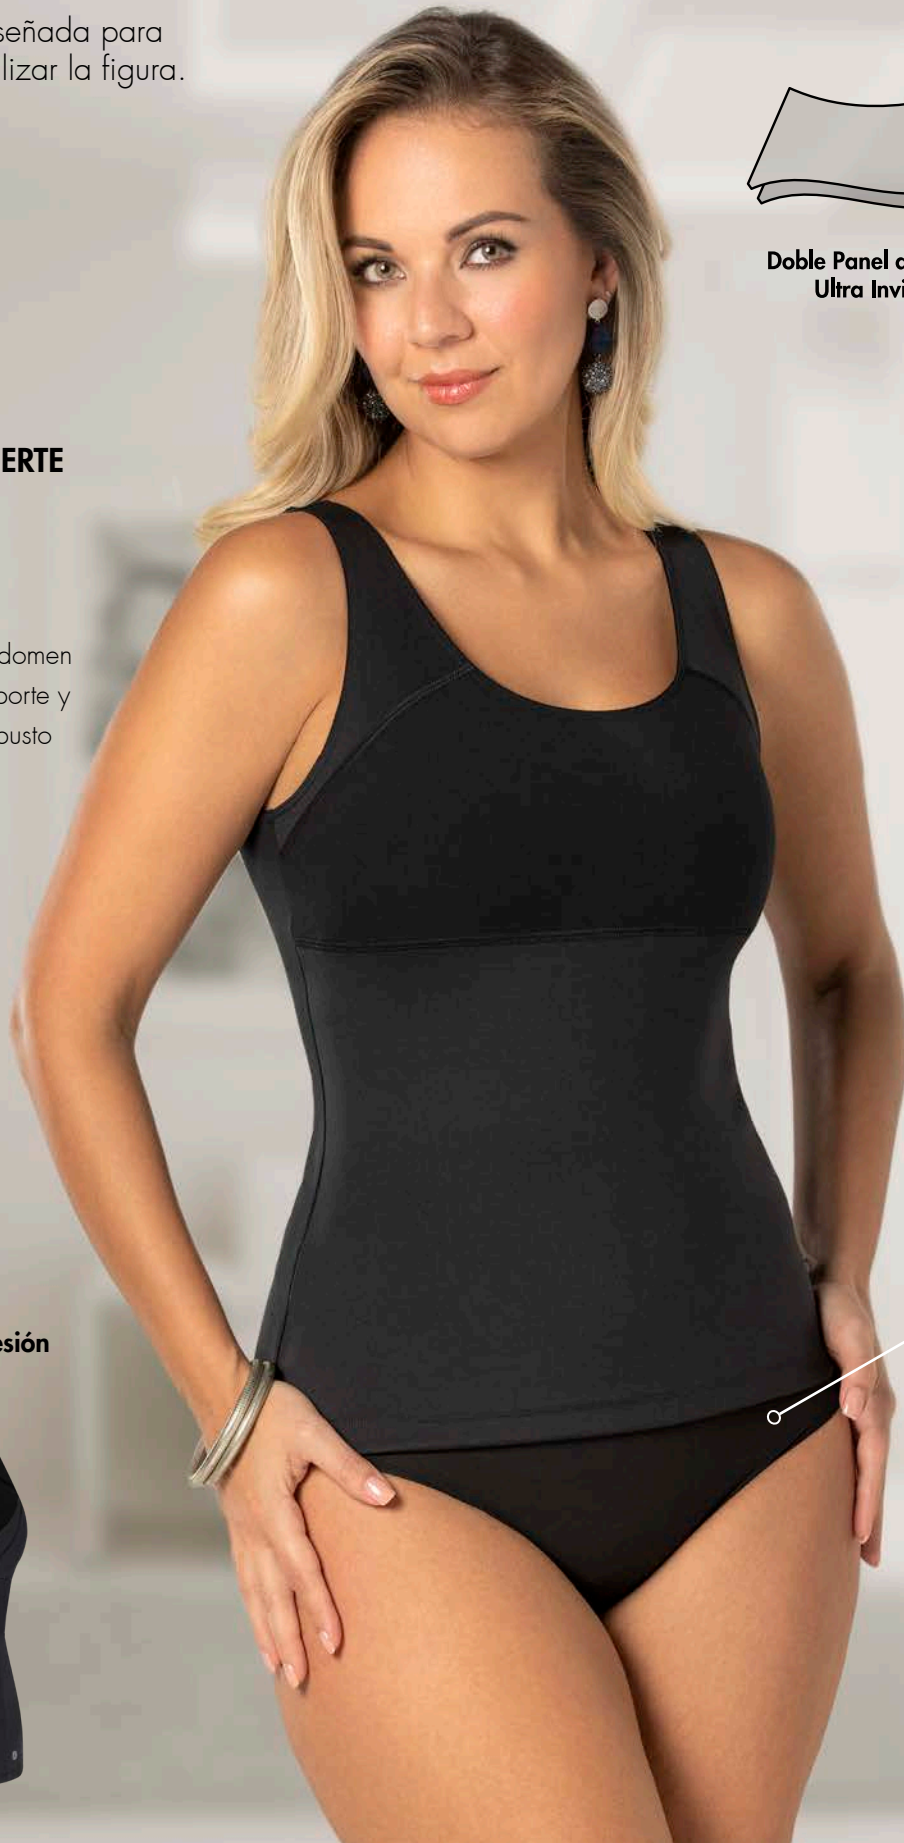

Espalda
Alta

Berlei

Doble Panel de Control
Ultra Invisible