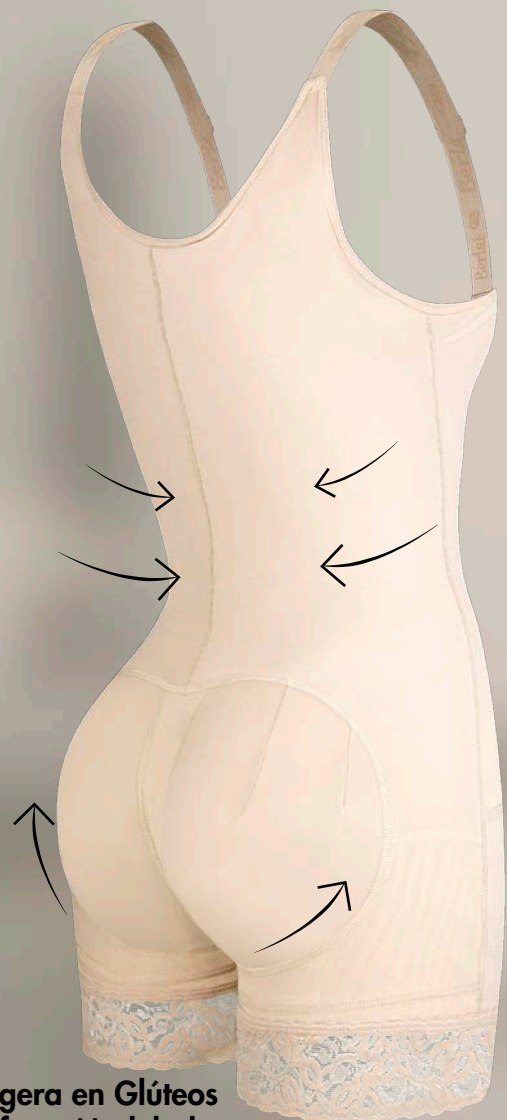

**Tela Ligera en Glúteos
para Efecto Modelador**