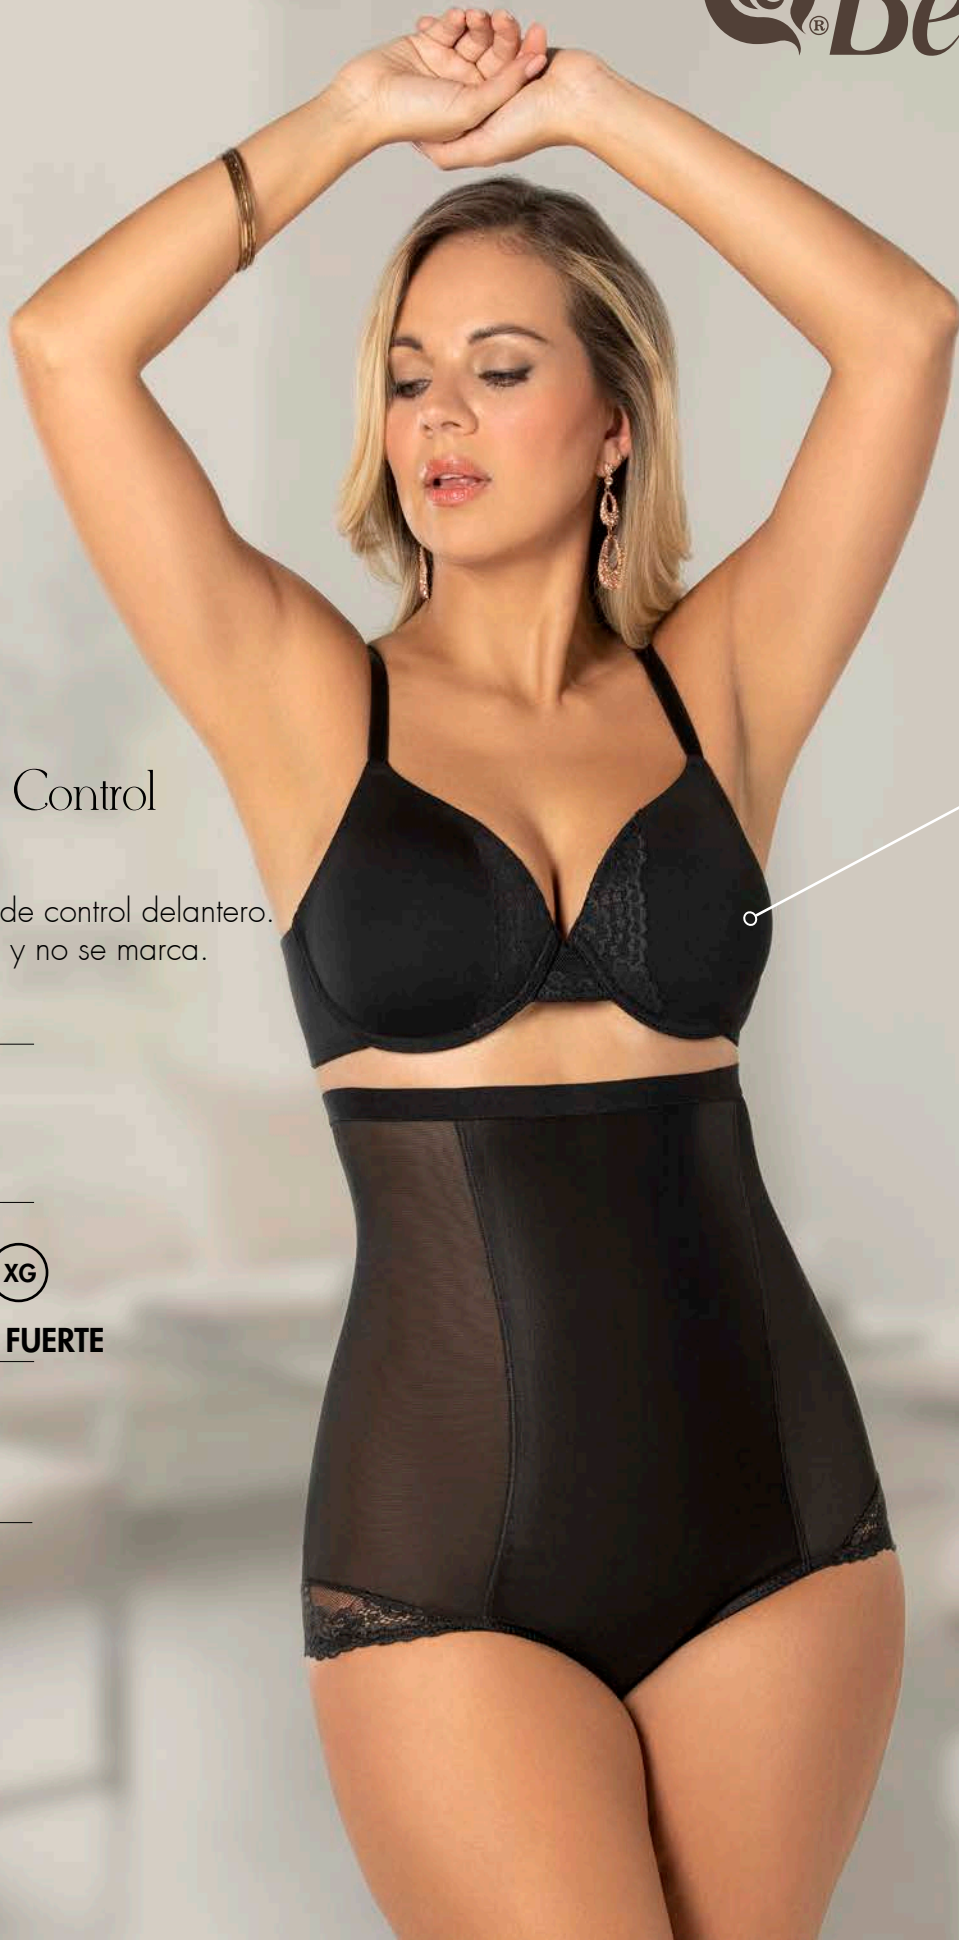

Nivel de Control: FUERTE

Beneficios:

- ✓ Control fuerte
- ✓ Efecto modelador
- ✓ Afina la cintura
- ✓ Detalles de encaje

\$189

Bra 7852
Pág. 16

Cinturilla de Control

Mod 8551

Con doble panel de control delantero. Moldea tu cuerpo y no se marca.