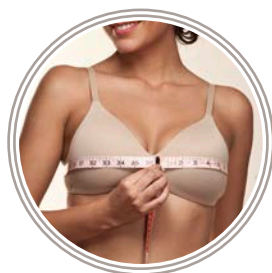

Porque la elegancia se lleva desde adentro.

TABLA DE MEDIDAS

Para conocer la talla real de tu espalda.

- 1.- Mide tu contorno colocando la cinta métrica por debajo del busto.
- 2.- La medida que resulte en "CM", encuéntrala en la tabla de espalda para conocer tu talla.

Para conocer la talla real de tu copa.

- 1.- Mide tu contorno colocando la cinta métrica sobre la parte más prominente de tu busto.
2. La medida que resulte en "CM" encuéntrala en la tabla para conocer tu copa.