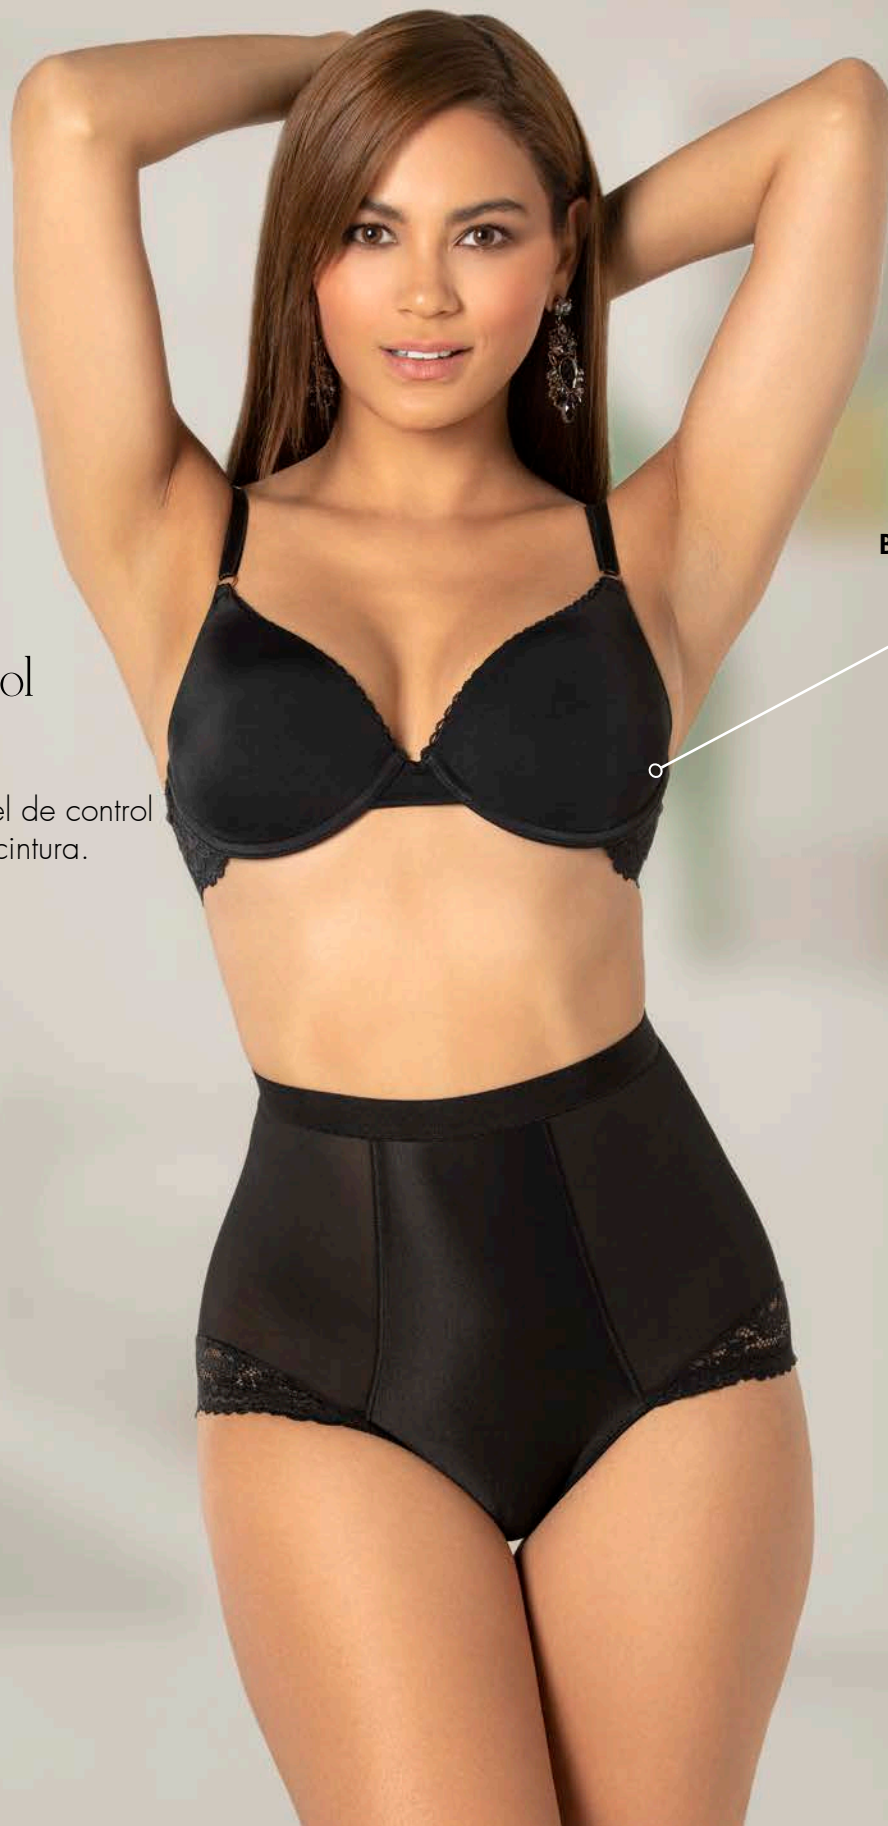

Bra 7821
Pág. 14

Pantaleta de Control

Mod 8550

Elaborada con doble panel de control en abdomen que afina la cintura.

Colores:

Tallas:

Nivel de Control: FUERTE

Beneficios:

- ✓ Control fuerte
- ✓ Efecto modelador
- ✓ Afina la cintura
- ✓ Detalles de encaje

$189