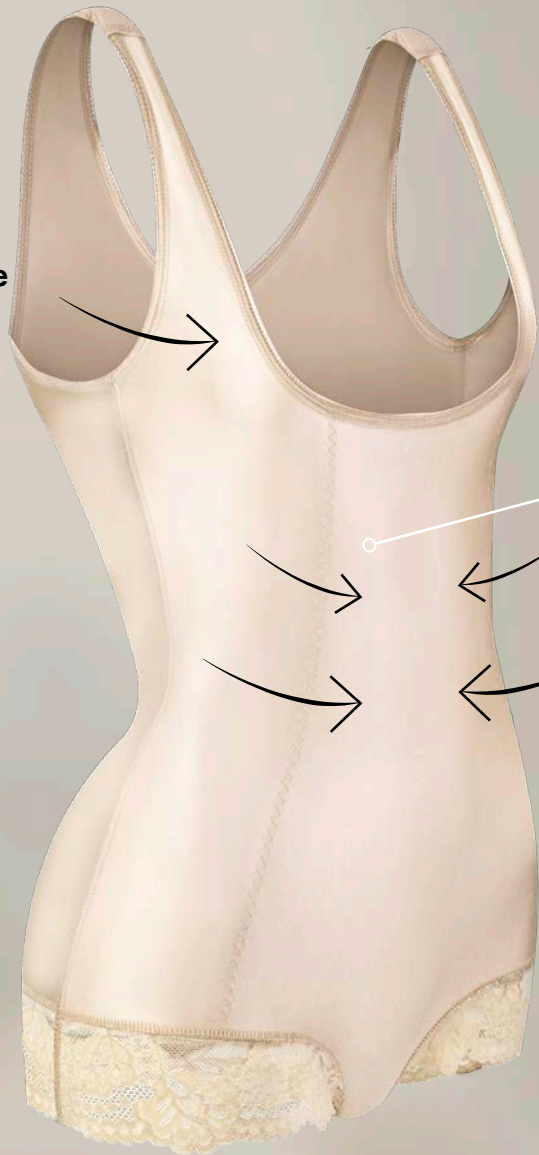

Colores:

Tallas:

Nivel de Control: FUERTE

Beneficios:

- ✓ Tela ultra suave
- ✓ Tirantes anchos
- ✓ Panel de control invisible al frente
- ✓ Cómodo broche en entrepierna
- ✓ Busto libre

\$419

Bra 7857

Pág. 11

Tirantes Anchos

Busto libre

Panel interno

Con extra control

Forros
Ultra suaves

TRIPLE PANEL DE CONTROL DELANTERO

Moldea tu cuerpo y no se marca

Efecto Vientre Plano

Colores:

Tallas:

Nivel de Control: FUERTE

Beneficios:

- ✓ Tirantes anchos removibles multiposición
- ✓ Cómoda abertura en entrepierna
- ✓ Moldea los glúteos
- ✓ Ideal para uso de strapless

\$419

Bra 7821
Pág. 14