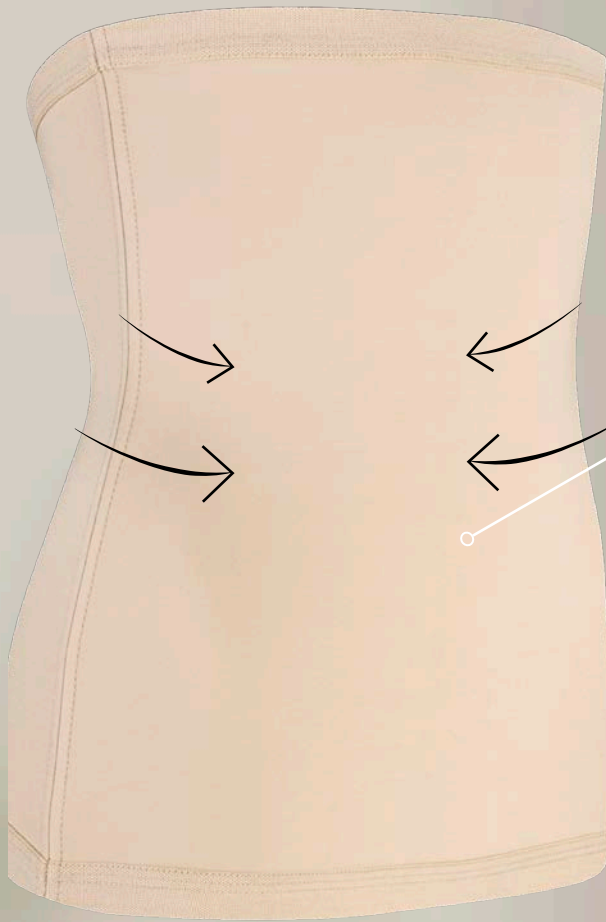

- ✓ Tela ultra suave
- ✓ Moldea cintura y abdomen

\$269

Bra 7821
Pág. 14

Berlei[®]

Mod F9009

PANEL DE CONTROL PERIMETRAL

Afina cintura, espalda y abdomen

Efecto Modelador