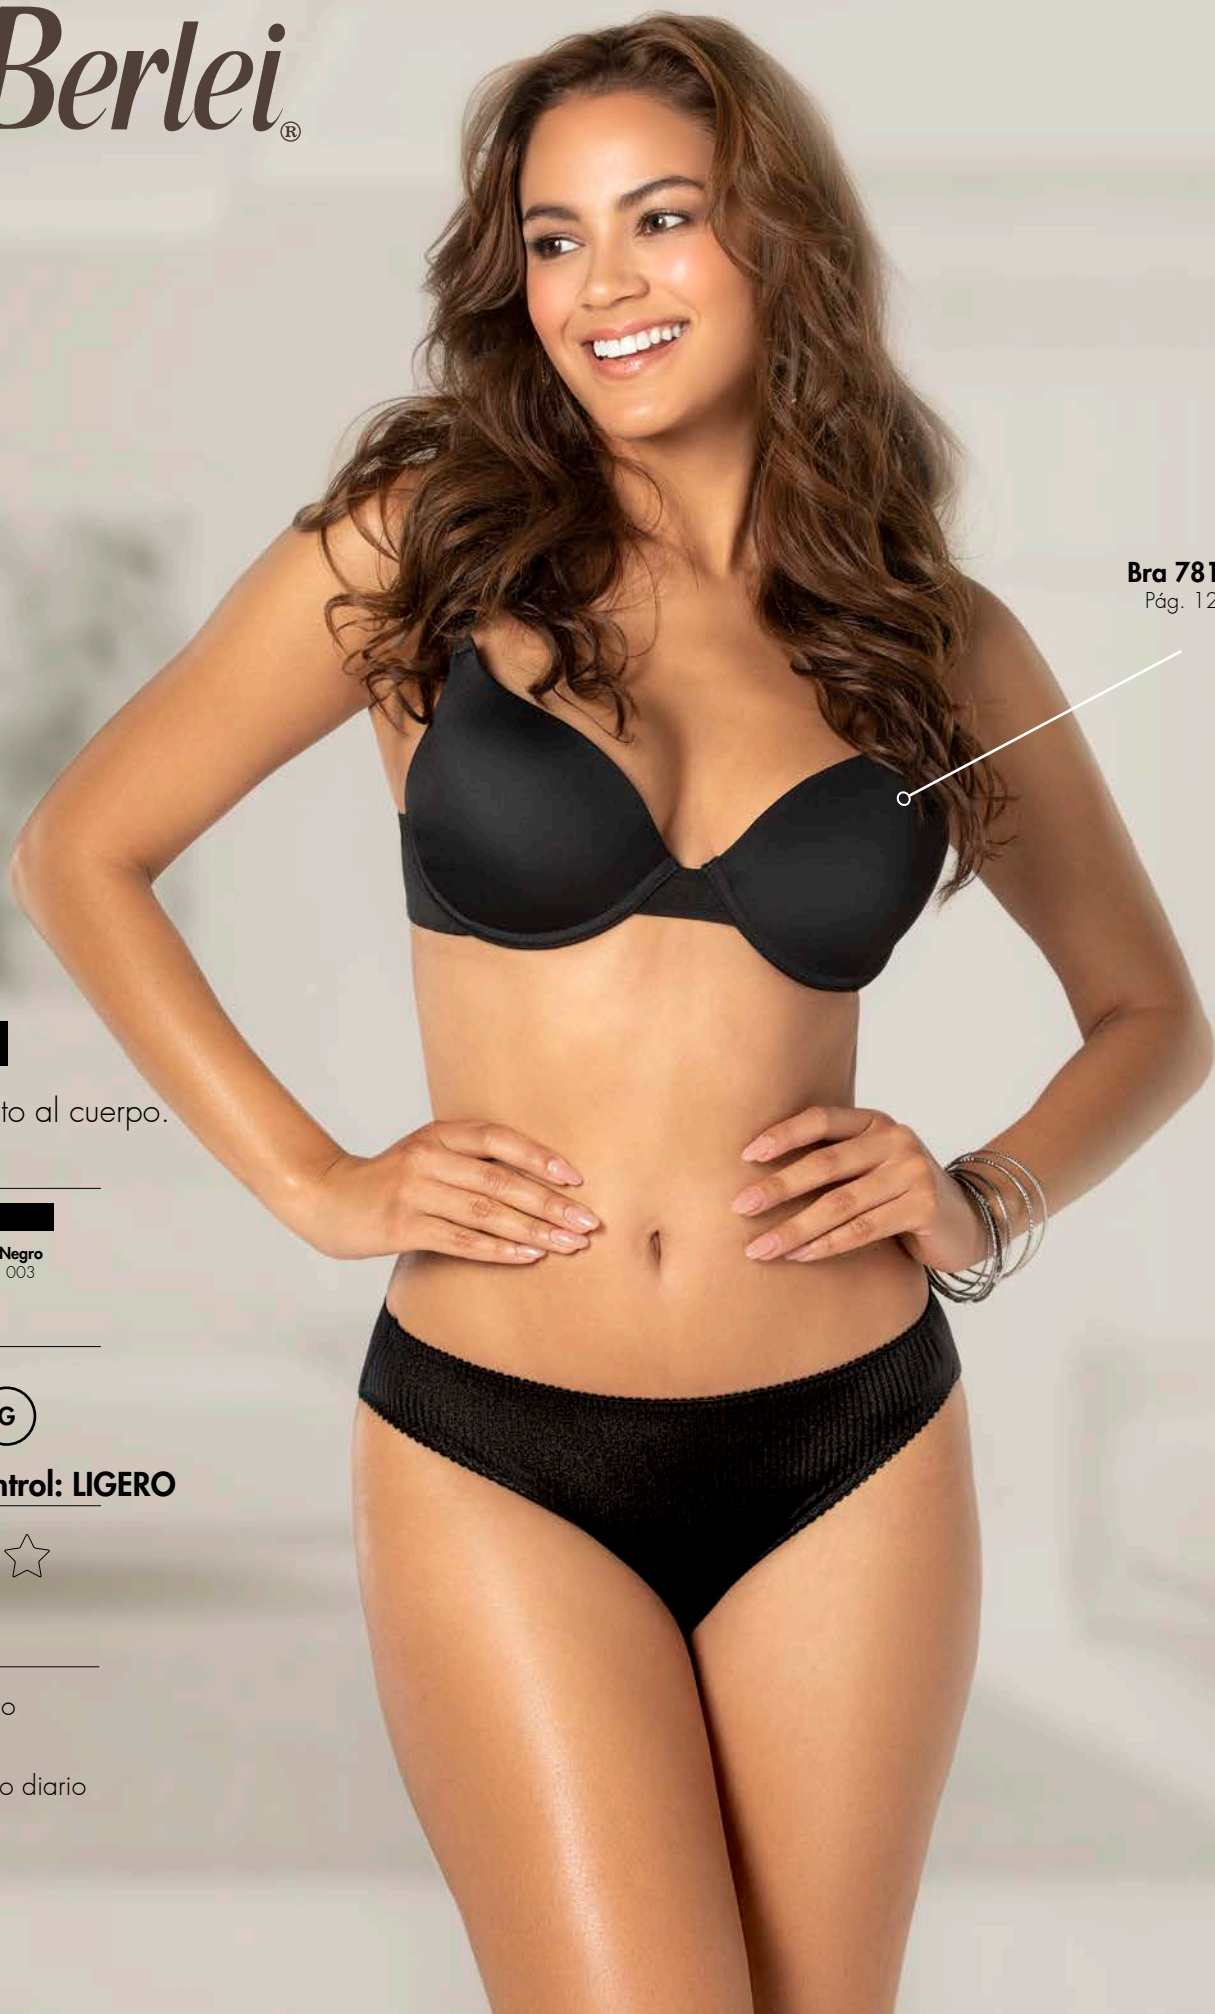

Bra 7819
Pág. 12

Bikini

Mod 232

Ajuste perfecto al cuerpo.

Colores:

Tallas:

Nivel de Control: LIGERO

Beneficios:

- ✓ Súper cómodo
- ✓ Tela suave
- ✓ Ideal para uso diario

$99