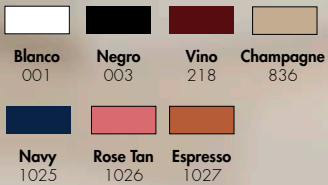

\$99

Bra 7874
Pág. 19

Hipster Clean Cut

Mod 8507

Confeccionado con tecnología Clean Cut ultra invisible.

Colores:

Tallas:

Nivel de Control: LIGERO

ESTILO	PÁG.	DESCRIPCIÓN	TALLAS						COLORES																				
									001	002	003	006	218	723	836	1025	1026	1035	1055	1054	Cy								
7351	44	Pantaleta Completa		M	G	XG																							
7551	45	Bikini con Control		M	G	XG																							
7560	46	Bikini con Control		M	G	XG																							
7345	47	Pantaleta con Control		M	G	XG																							
2173	48	Bikini con Control en Laterales		M	G	XG																							
2172	49	Pantaleta Completa con Control en Laterales		M	G	XG																							
9300	50	Pantaleta Completa con Algodón		M	G	XG																							
7353	51	Pantaleta Completa con Algodón		M	G	XG																							