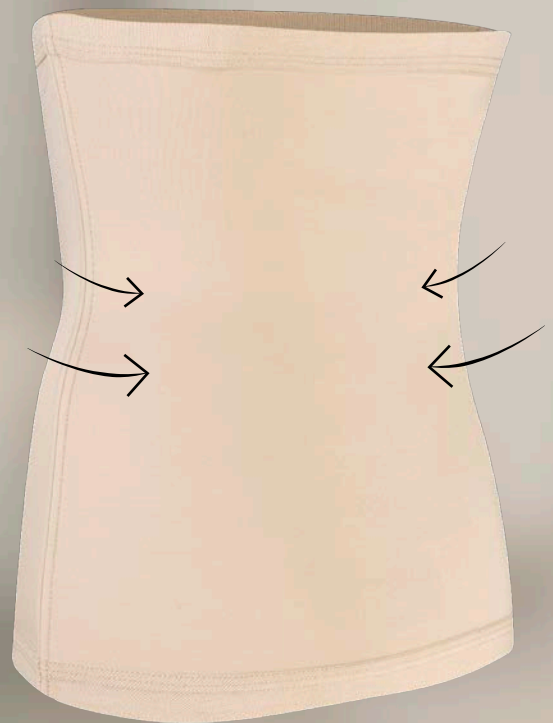

- ✓ Tela ultra suave
- ✓ Moldea cintura y abdomen

\$269

Bra 7821
Pág. 14

Berlei[®]

Mod F9009

PANEL DE CONTROL PERIMETRAL

Afina cintura, espalda y abdomen

Efecto Modelador