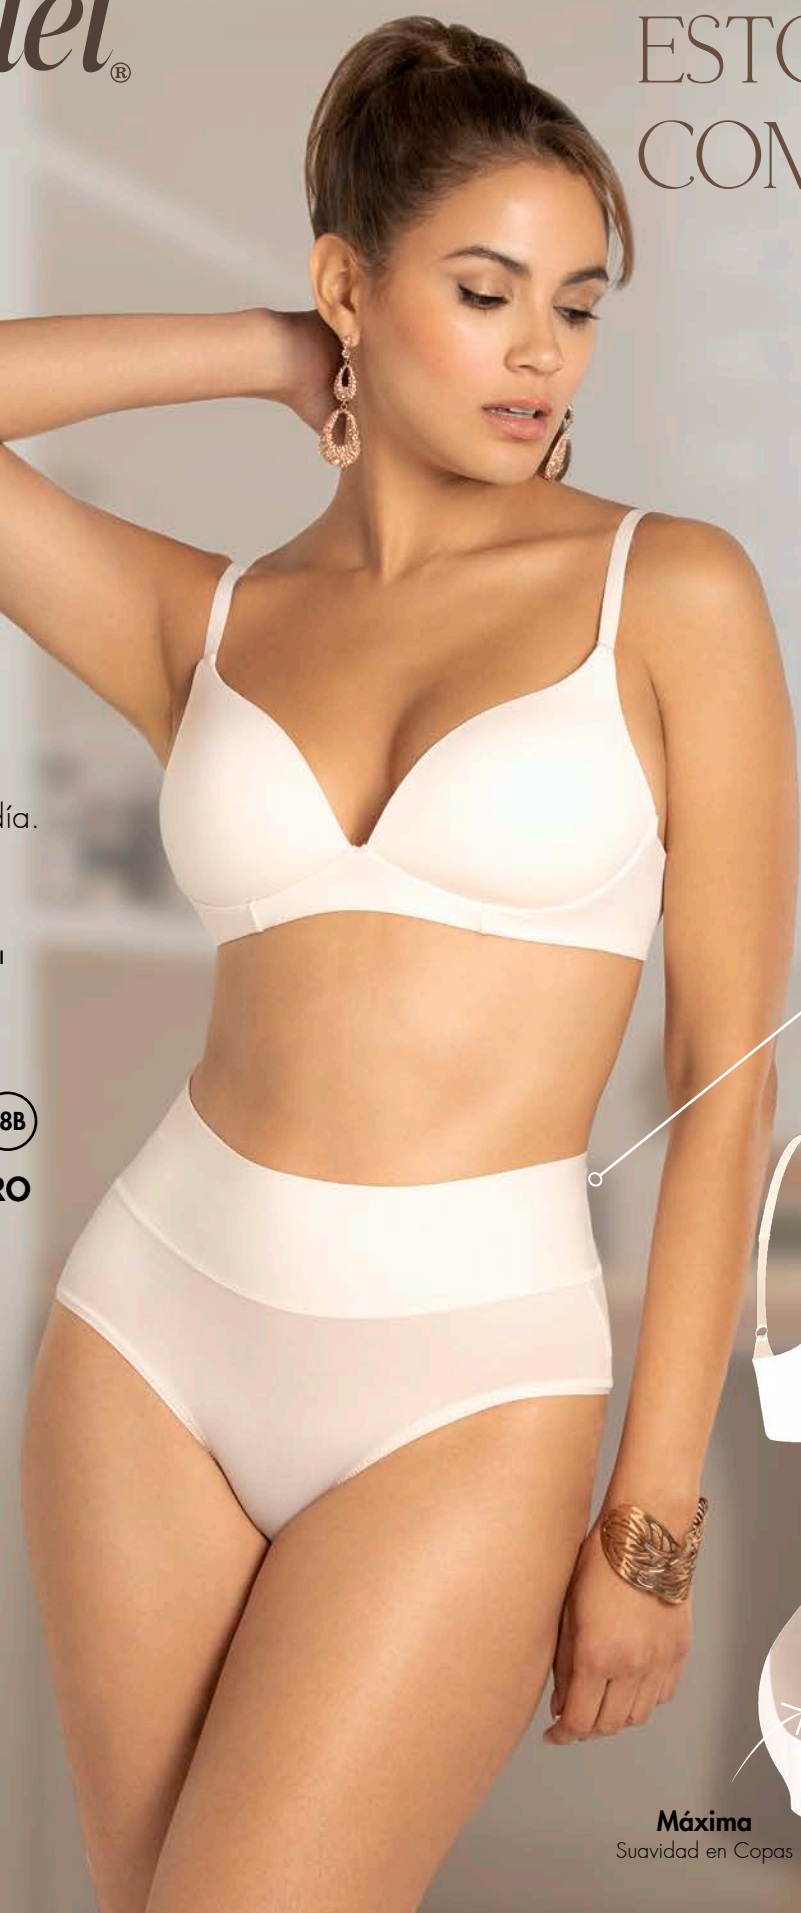

ESTO SÍ ES
COMODIDAD

Bra sin Varillas

Mod 7880

Suavidad para todo el día.

Colores:

Tallas:

Nivel de Soporte: LIGERO

Beneficios:

- ✓ Ultra suave
- ✓ Ideal para uso diario
- ✓ Tela Stretching Soft

$289

Panty 8547
Pág. 94