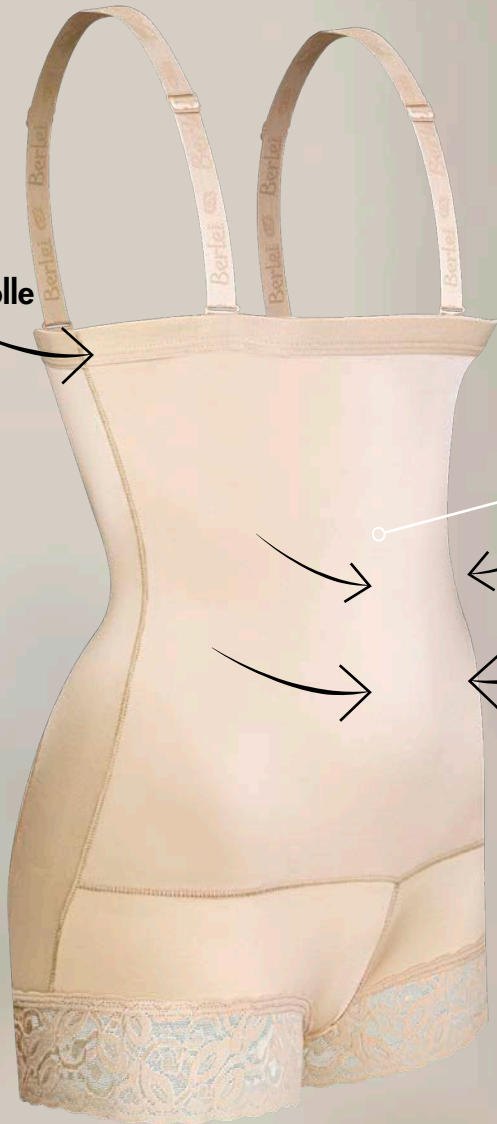

Colores:

Tallas:

Nivel de Control: FUERTE

Beneficios:

- ✓ Tirantes anchos removibles multiposición
- ✓ Cómoda abertura en entrepierna
- ✓ Moldea los glúteos
- ✓ Ideal para uso de strapless

\$419

Bra 7821
Pág. 14

Tirantes Anchos Removibles

Banda de Silicón para que no se Enrolle

Cómoda Abertura en la Entrepierna

Nivel de Control/ FUERTE

**CUERPO PERFECTO
TODOS LOS DÍAS**

Capa interna
Con extra control

Capas externas
Ultra suaves