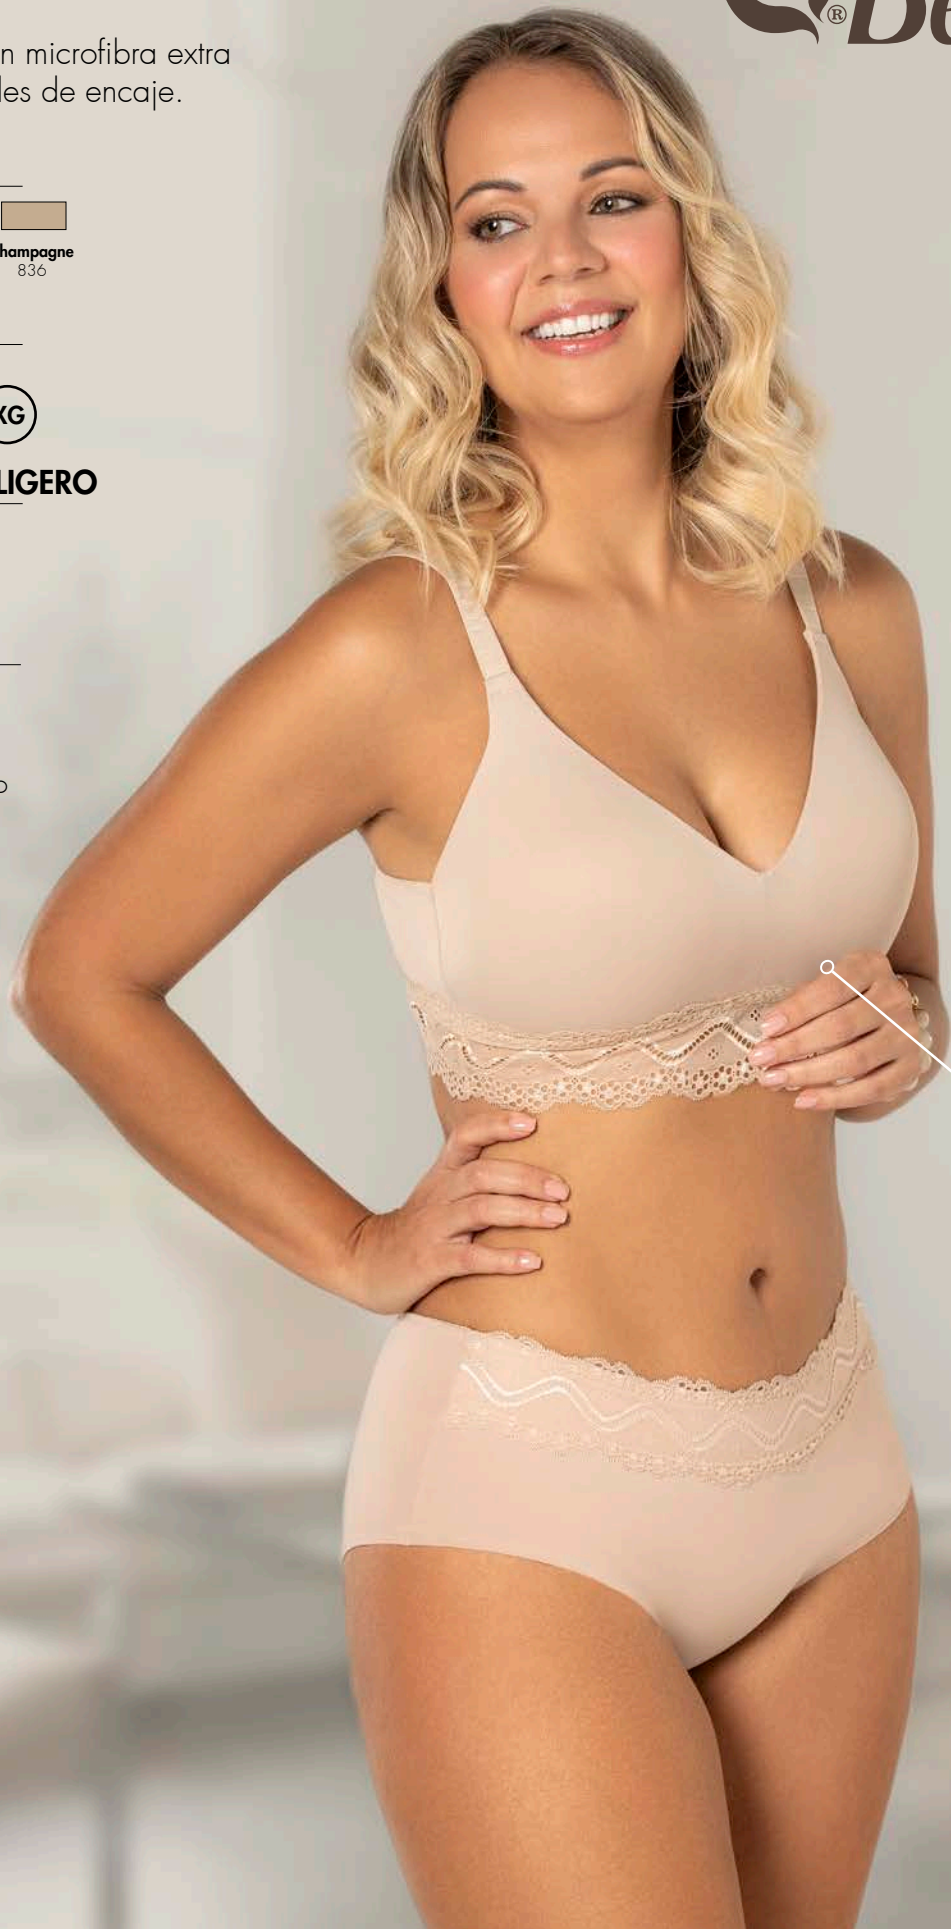

Bóxer

Mod 71-485W

Confeccionado con microfibra extra suave y finos detalles de encaje.

Colores:

Tallas:

Nivel de Control: LIGERO

Beneficios:

- ✓ Súper cómodo
- ✓ Tela suave
- ✓ Ideal para uso diario
- ✓ Detalles de encaje

$99

Berlei®

Bra 7875
Pág. 9